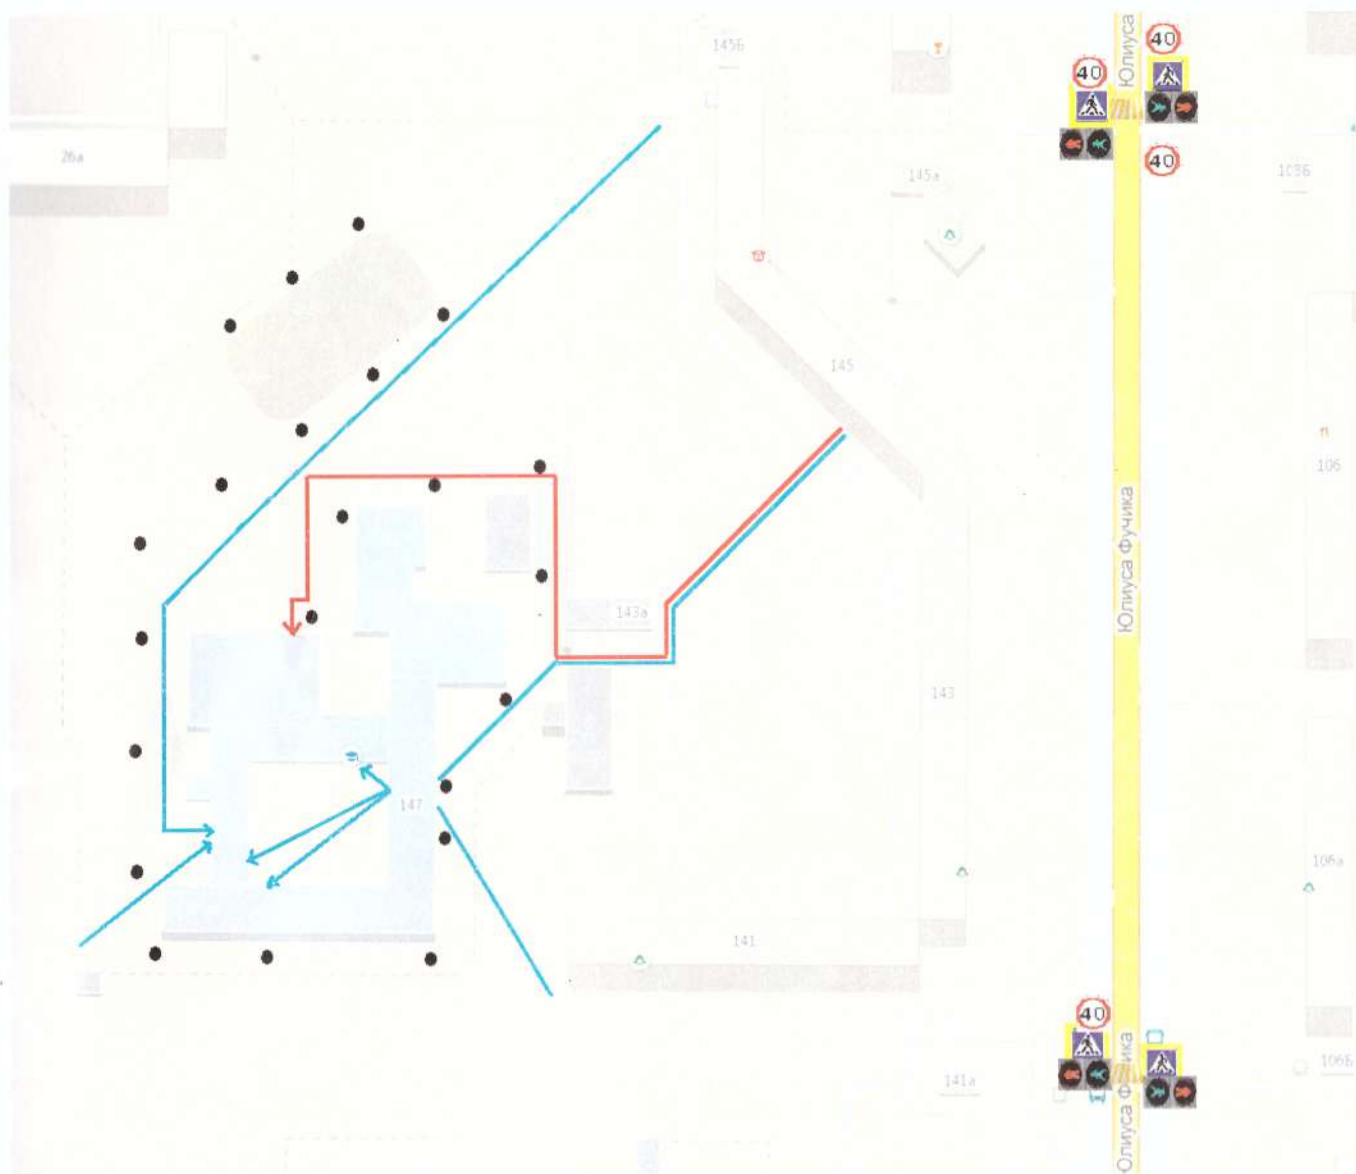

План-схемы образовательного учреждения.

Район расположения МБОУ «Гимназия № 125» Советского района г. Казани, пути движения транспортных средств и обучающихся

→ направление движения детей к гимназии

→ направление движения автотранспорта

▲ пешеходный переход знак

▨ пешеходный переход «зебра»

40 ограничение скорости перед пешеходным переходом

🚦 светофор

Пути движения транспортных средств к местам разгрузки/погрузки и рекомендуемые безопасные пути передвижения детей по территории МБОУ «Гимназия №125» Советского района г. Казани