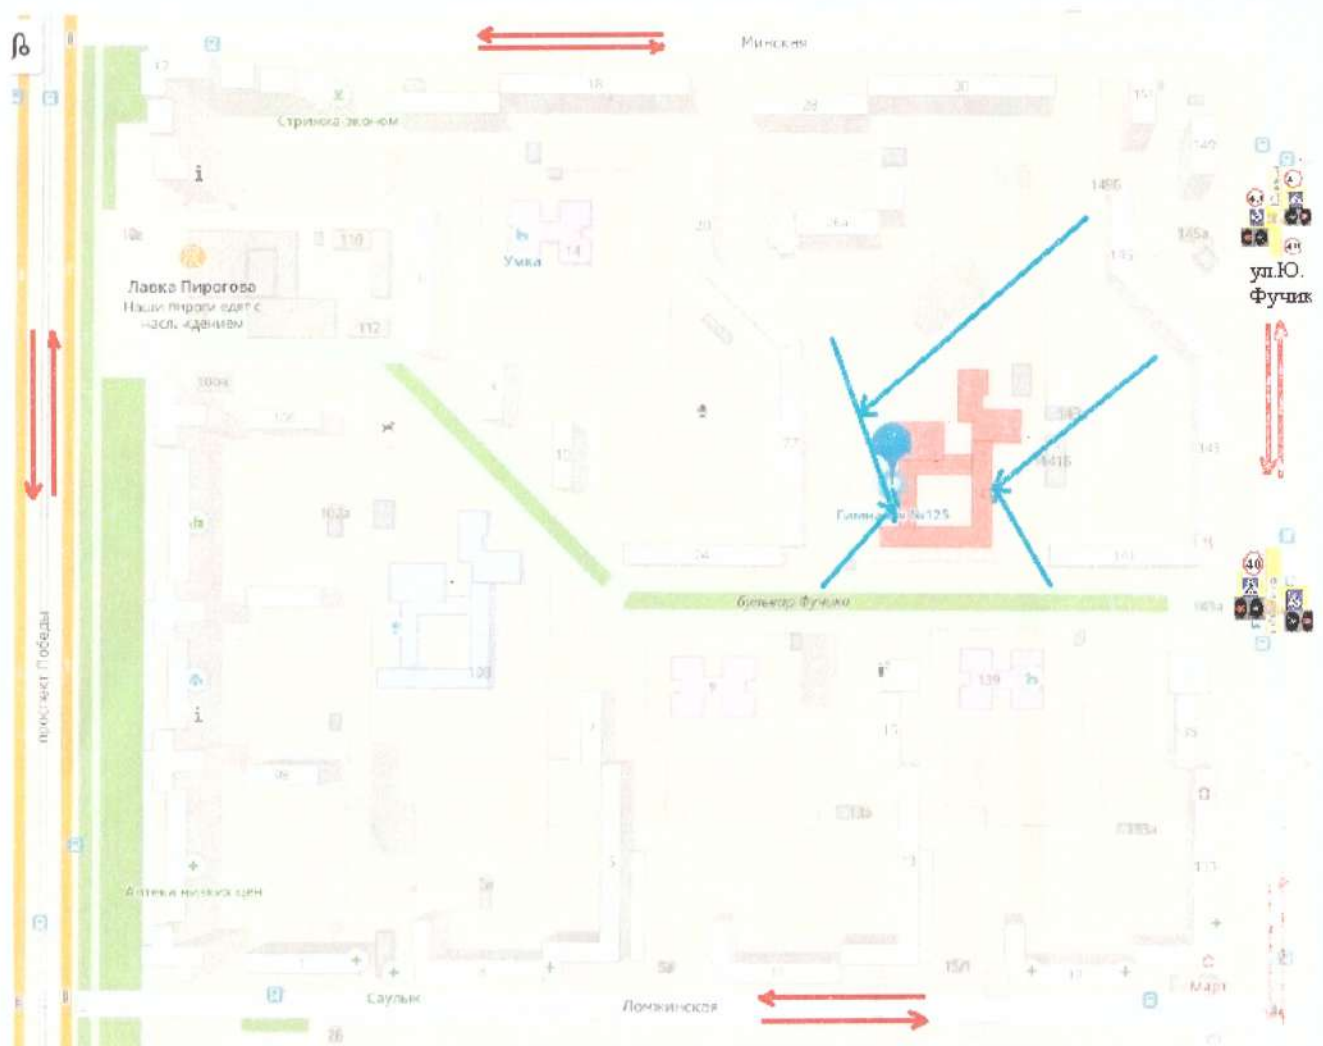

План-схемы образовательного учреждения.

Район расположения МБОУ «Гимназия № 125» Советского района г. Казани, пути движения транспортных средств и обучающихся

→ направление движения детей к гимназии

→ направление движения автотранспорта

▲ пешеходный переход знак

▨ пешеходный переход «зебра»

40 ограничение скорости перед пешеходным переходом

🚦 светофор